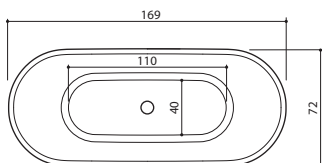

174 x 79 x 63 cm / 260 l / 105 kg

ALLURE

Ø 134 x 64 cm / 400 l / 130 kg

AZUR 130

130 x 70 x 61 cm / 190 l / 75 kg

AZUR 140

140 x 70 x 62 cm / 215 l / 90 kg

AZUR 155

154 x 71 x 65 cm / 240 l / 100 kg

FIORE 160

157 x 72 x 61 cm / 210 l / 95 kg

FIORE 180

180 x 82 x 63 cm / 290 l / 115 kg

HALO

169 x 72 x 64 cm / 250 l / 110 kg

SENZO

179 x 90 x 66 cm / 280 l / 125 kg

GAMMA 150

149 x 85/62 x 67 cm / 240 l / 85 kg

PS. Only corner position L

GAMMA 160

159 x 71 x 64 cm / 260 l / 95 kg

PLANO

170 x 75 x 63 cm / 250 l / 105 kg
170 x 70 x 63 cm / 250 l / 100 kg