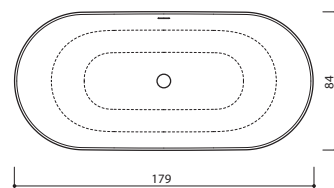

Cut-to-measure area for tabletop width

CUSTOM PROGRAM

- › Tabletop up to 300 cm
- › Freedom in basin(s) positioning
- › Maximum 5 basins in a tabletop
- › Five different basin types:
 - large rectangular (50x32 cm)
 - small rectangular (48x26,5 cm)
 - oval (50x32 cm)
 - round (Ø 40 cm)
 - extra large rectangular (55x40 cm)

170 x 81 x 63 cm / 270 l / 115 kg

COMO L

170 x 81 x 63 cm / 270 l / 100 kg

COMO R

170 x 81 x 63 cm / 270 l / 100 kg

NIDO

169 x 79 x 63 cm / 255 l / 100 kg

VERO

167 x 74 x 67/62 cm / 230 l / 100 kg

new MARIN 170

170 x 74 x 63 cm / 260 l / 100 kg

MEZZO

182 x 86 x 80/64 cm / 250 l / 135 kg

MARIN 180

179 x 84 x 63 cm / 335 l / 115 kg

DUNE

174 x 79 x 63 cm / 260 l / 105 kg

ALLURE

Ø 134 x 64 cm / 400 l / 130 kg

AZUR 130

130 x 70 x 61 cm / 190 l / 75 kg

AZUR 140

140 x 70 x 62 cm / 215 l / 90 kg

AZUR 155