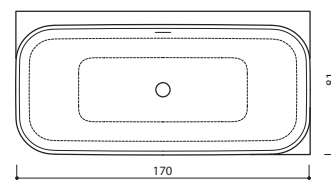

Cut-to-measure area for tabletop width

CUSTOM PROGRAM

- › Tabletop up to 300 cm
- › Freedom in basin(s) positioning
- › Maximum 5 basins in a tabletop
- › Five different basin types:
 - large rectangular (50x32 cm)
 - small rectangular (48x26,5 cm)
 - oval (50x32 cm)
 - round (Ø 40 cm)
 - extra large rectangular (55x40 cm)

EPOQUE

168 x 75 x 64 cm / 250 l / 115 kg

new

VIGO

180 x 80 x 65 cm / 300 l / 65 kg

COMO

169 x 74 x 63 cm / 270 l / 120 kg

COMO W

170 x 81 x 63 cm / 270 l / 115 kg

COMO L

170 x 81 x 63 cm / 270 l / 100 kg

COMO R

170 x 81 x 63 cm / 270 l / 100 kg

NIDO

169 x 79 x 63 cm / 255 l / 100 kg

VERO

167 x 74 x 67/62 cm / 230 l / 100 kg

new MARIN 170

170 x 74 x 63 cm / 260 l / 100 kg

MEZZO

182 x 86 x 80/64 cm / 250 l / 135 kg

MARIN 180

179 x 84 x 63 cm / 335 l / 115 kg

DUNE