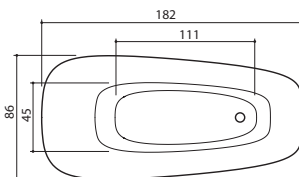

Cut-to-measure area for tabletop width

CUSTOM PROGRAM

- › Tabletop up to 300 cm
- › Freedom in basin(s) positioning
- › Maximum 5 basins in a tabletop
- › Five different basin types:
 - large rectangular (50x32 cm)
 - small rectangular (48x26,5 cm)
 - oval (50x32 cm)
 - round (Ø 40 cm)
 - extra large rectangular (55x40 cm)

170 x 81 x 63 cm / 270 l / 115 kg

COMO L

170 x 81 x 63 cm / 270 l / 100 kg

COMO R

170 x 81 x 63 cm / 270 l / 100 kg

NIDO

169 x 79 x 63 cm / 255 l / 100 kg

VERO

167 x 74 x 67/62 cm / 230 l / 100 kg

new MARIN 170

170 x 74 x 63 cm / 260 l / 100 kg

MEZZO

182 x 86 x 80/64 cm / 250 l / 135 kg

MARIN 180

179 x 84 x 63 cm / 335 l / 115 kg

DUNE

174 x 79 x 63 cm / 260 l / 105 kg

ALLURE

Ø 134 x 64 cm / 400 l / 130 kg

AZUR 130

130 x 70 x 61 cm / 190 l / 75 kg

AZUR 140

140 x 70 x 62 cm / 215 l / 90 kg

AZUR 155