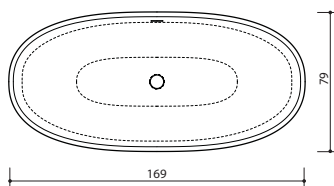

Cut-to-measure area for tabletop width

CUSTOM PROGRAM

- › Tabletop up to 300 cm
- › Freedom in basin(s) positioning
- › Maximum 5 basins in a tabletop
- › Five different basin types:
 - large rectangular (50x32 cm)
 - small rectangular (48x26,5 cm)
 - oval (50x32 cm)
 - round (Ø 40 cm)
 - extra large rectangular (55x40 cm)

EPOQUE

168 x 75 x 64 cm / 250 l / 115 kg

new

VIGO

180 x 80 x 65 cm / 300 l / 65 kg

COMO

169 x 74 x 63 cm / 270 l / 120 kg

COMO W

170 x 81 x 63 cm / 270 l / 115 kg

COMO L

170 x 81 x 63 cm / 270 l / 100 kg

COMO R

170 x 81 x 63 cm / 270 l / 100 kg

NIDO

169 x 79 x 63 cm / 255 l / 100 kg

VERO

167 x 74 x 67/62 cm / 230 l / 100 kg

new MARIN 170

170 x 74 x 63 cm / 260 l / 100 kg

MEZZO

182 x 86 x 80/64 cm / 250 l / 135 kg

MARIN 180

179 x 84 x 63 cm / 335 l / 115 kg

DUNE