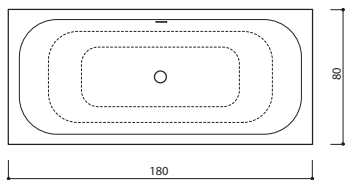

STANDARD PROGRAM

- › Tabletop up to 200 cm
- › Fixed basin position(s)
- › Centered basin: 60-160 cm
- › Right basin: 90-200 cm
- › Left basin: 90-200 cm
- › Dual-basin: 120, 140, 160 cm
- › One integrated basin type 48x32 cm (large rectangular)

Cut-to-measure area for tabletop width

CUSTOM PROGRAM

- › Tabletop up to 300 cm
- › Freedom in basin(s) positioning
- › Maximum 5 basins in a tabletop
- › Five different basin types:
 - large rectangular (50x32 cm)
 - small rectangular (48x26,5 cm)
 - oval (50x32 cm)
 - round (Ø 40 cm)
 - extra large rectangular (55x40 cm)

EPOQUE

168 x 75 x 64 cm / 250 l / 115 kg

new

VIGO

180 x 80 x 65 cm / 300 l / 65 kg

COMO

169 x 74 x 63 cm / 270 l / 120 kg

COMO W

170 x 81 x 63 cm / 270 l / 115 kg

COMO L

170 x 81 x 63 cm / 270 l / 100 kg

COMO R

170 x 81 x 63 cm / 270 l / 100 kg

NIDO

169 x 79 x 63 cm / 255 l / 100 kg

VERO