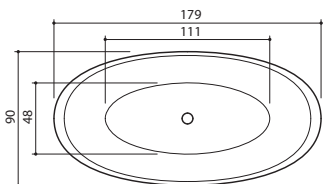

174 x 79 x 63 cm / 260 l / 105 kg

ALLURE

Ø 134 x 64 cm / 400 l / 130 kg

AZUR 130

130 x 70 x 61 cm / 190 l / 75 kg

AZUR 140

140 x 70 x 62 cm / 215 l / 90 kg

AZUR 155

154 x 71 x 65 cm / 240 l / 100 kg

FIORE 160

157 x 72 x 61 cm / 210 l / 95 kg

FIORE 180

180 x 82 x 63 cm / 290 l / 115 kg

HALO

169 x 72 x 64 cm / 250 l / 110 kg

SENZO

179 x 90 x 66 cm / 280 l / 125 kg

GAMMA 150

149 x 85/62 x 67 cm / 240 l / 85 kg

PS. Only corner position L

GAMMA 160

159 x 71 x 64 cm / 260 l / 95 kg

PLANO

170 x 75 x 63 cm / 250 l / 105 kg
170 x 70 x 63 cm / 250 l / 100 kg