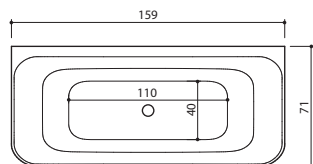

154 x 71 x 65 cm / 240 l / 100 kg

FIORE 160

157 x 72 x 61 cm / 210 l / 95 kg

FIORE 180

180 x 82 x 63 cm / 290 l / 115 kg

HALO

169 x 72 x 64 cm / 250 l / 110 kg

SENZO

179 x 90 x 66 cm / 280 l / 125 kg

GAMMA 150

149 x 85/62 x 67 cm / 240 l / 85 kg

PS. Only corner position L

GAMMA 160

159 x 71 x 64 cm / 260 l / 95 kg

PLANO

170 x 75 x 63 cm / 250 l / 105 kg
170 x 70 x 63 cm / 250 l / 100 kg

Panelling (Plano):

E12 **Paneelideta**

Panel PVC finishing options: page 68

PIANO

171 x 101/65 x 67 cm / 290 l / 75 kg

PIANO HYDRO

171 x 101/65 x 67 cm / 290 l / 100 kg

INTEGRA 170