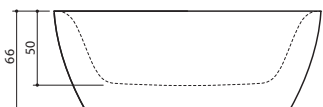

HALO

169 x 72 x 64 cm / 250 l / 110 kg

SENZO

179 x 90 x 66 cm / 280 l / 125 kg

GAMMA 150

149 x 85/62 x 67 cm / 240 l / 85 kg

PS. Only corner position L

GAMMA 160

159 x 71 x 64 cm / 260 l / 95 kg

PLANO

170 x 75 x 63 cm / 250 l / 105 kg
170 x 70 x 63 cm / 250 l / 100 kg

Panelling (Plano):

E12 **Paneelideta**

Panel PVC finishing options: page 68