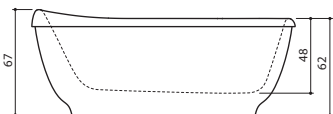

Cut-to-measure area for tabletop width

CUSTOM PROGRAM

- › Tabletop up to 300 cm
- › Freedom in basin(s) positioning
- › Maximum 5 basins in a tabletop
- › Five different basin types:
 - large rectangular (50x32 cm)
 - small rectangular (48x26,5 cm)
 - oval (50x32 cm)
 - round (Ø 40 cm)
 - extra large rectangular (55x40 cm)

170 x 81 x 63 cm / 270 l / 115 kg

COMO L

170 x 81 x 63 cm / 270 l / 100 kg

COMO R

170 x 81 x 63 cm / 270 l / 100 kg

NIDO

169 x 79 x 63 cm / 255 l / 100 kg

VERO

167 x 74 x 67/62 cm / 230 l / 100 kg

new MARIN 170

170 x 74 x 63 cm / 260 l / 100 kg

MEZZO

182 x 86 x 80/64 cm / 250 l / 135 kg

MARIN 180

179 x 84 x 63 cm / 335 l / 115 kg

DUNE