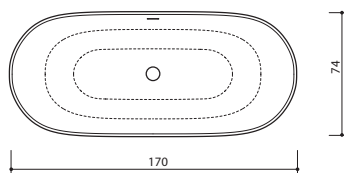

Cut-to-measure area for tabletop width

CUSTOM PROGRAM

- › Tabletop up to 300 cm
- › Freedom in basin(s) positioning
- › Maximum 5 basins in a tabletop
- › Five different basin types:
 - large rectangular (50x32 cm)
 - small rectangular (48x26,5 cm)
 - oval (50x32 cm)
 - round (Ø 40 cm)
 - extra large rectangular (55x40 cm)

EPOQUE

168 x 75 x 64 cm / 250 l / 115 kg

new

VIGO

180 x 80 x 65 cm / 300 l / 65 kg

COMO

169 x 74 x 63 cm / 270 l / 120 kg

COMO W

170 x 81 x 63 cm / 270 l / 115 kg

COMO L

170 x 81 x 63 cm / 270 l / 100 kg

COMO R

170 x 81 x 63 cm / 270 l / 100 kg

NIDO

169 x 79 x 63 cm / 255 l / 100 kg

VERO

167 x 74 x 67/62 cm / 230 l / 100 kg

new MARIN 170

170 x 74 x 63 cm / 260 l / 100 kg

MEZZO

182 x 86 x 80/64 cm / 250 l / 135 kg

MARIN 180

179 x 84 x 63 cm / 335 l / 115 kg

DUNE