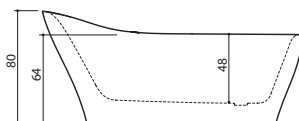

167 x 74 x 67/62 cm / 230 l / 100 kg

new MARIN 170

170 x 74 x 63 cm / 260 l / 100 kg

MEZZO

182 x 86 x 80/64 cm / 250 l / 135 kg

MARIN 180

179 x 84 x 63 cm / 335 l / 115 kg

DUNE

174 x 79 x 63 cm / 260 l / 105 kg

ALLURE

Ø 134 x 64 cm / 400 l / 130 kg

AZUR 130

130 x 70 x 61 cm / 190 l / 75 kg

AZUR 140

140 x 70 x 62 cm / 215 l / 90 kg

AZUR 155