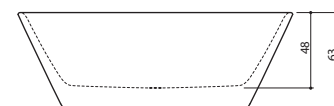

167 x 74 x 67/62 cm / 230 l / 100 kg

new MARIN 170

170 x 74 x 63 cm / 260 l / 100 kg

MEZZO

182 x 86 x 80/64 cm / 250 l / 135 kg

MARIN 180

179 x 84 x 63 cm / 335 l / 115 kg

DUNE

174 x 79 x 63 cm / 260 l / 105 kg

ALLURE

Ø 134 x 64 cm / 400 l / 130 kg

AZUR 130

130 x 70 x 61 cm / 190 l / 75 kg

AZUR 140

140 x 70 x 62 cm / 215 l / 90 kg

AZUR 155