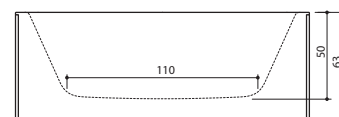

179 x 90 x 66 cm / 280 l / 125 kg

GAMMA 150

149 x 85/62 x 67 cm / 240 l / 85 kg

PS. Only corner position L

GAMMA 160

159 x 71 x 64 cm / 260 l / 95 kg

PLANO

170 x 75 x 63 cm / 250 l / 105 kg
170 x 70 x 63 cm / 250 l / 100 kg