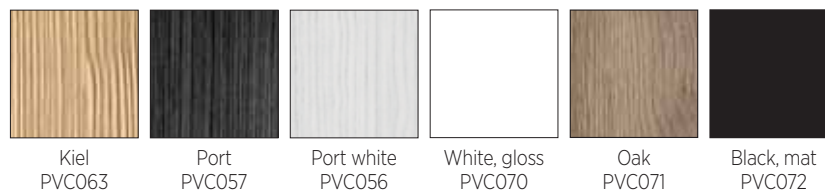

170 x 80 x 61 cm / 260 l / 100 kg

INTEGRA 210

209 x 80 x 61 cm / 260 l / 145 kg

Panelling (Integra 170):

E12 **Panelideta**

Panelling (Integra 210):

Panelling (Piano):

PVC foiled finishing for Integra, Plano panels