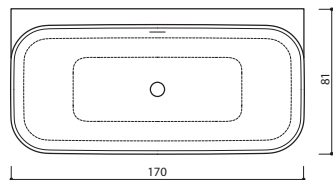

STANDARD PROGRAM

- › Tabletop up to 200 cm
- › Fixed basin position(s)
- › Centered basin: 60-160 cm
- › Right basin: 90-200 cm
- › Left basin: 90-200 cm
- › Dual-basin: 120, 140, 160 cm
- › One integrated basin type 48x32 cm (large rectangular)

Cut-to-measure area for tabletop width

CUSTOM PROGRAM

- › Tabletop up to 300 cm
- › Freedom in basin(s) positioning
- › Maximum 5 basins in a tabletop
- › Five different basin types:
 - large rectangular (50x32 cm)
 - small rectangular (48x26,5 cm)
 - oval (50x32 cm)
 - round (Ø 40 cm)
 - extra large rectangular (55x40 cm)

EPOQUE

168 x 75 x 64 cm / 250 l / 115 kg

new

VIGO

180 x 80 x 65 cm / 300 l / 65 kg

COMO

169 x 74 x 63 cm / 270 l / 120 kg

COMO W

170 x 81 x 63 cm / 270 l / 115 kg

COMO L

170 x 81 x 63 cm / 270 l / 100 kg

COMO R

170 x 81 x 63 cm / 270 l / 100 kg

NIDO

169 x 79 x 63 cm / 255 l / 100 kg

VERO