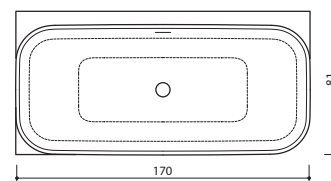

STANDARD PROGRAM

- › Tabletop up to 200 cm
- › Fixed basin position(s)
- › Centered basin: 60-160 cm
- › Right basin: 90-200 cm
- › Left basin: 90-200 cm
- › Dual-basin: 120, 140, 160 cm
- › One integrated basin type 48x32 cm (large rectangular)

Cut-to-measure area for tabletop width

CUSTOM PROGRAM

- › Tabletop up to 300 cm
- › Freedom in basin(s) positioning
- › Maximum 5 basins in a tabletop
- › Five different basin types:
 - large rectangular (50x32 cm)
 - small rectangular (48x26,5 cm)
 - oval (50x32 cm)
 - round (Ø 40 cm)
 - extra large rectangular (55x40 cm)

EPOQUE

168 x 75 x 64 cm / 250 l / 115 kg

new

VIGO

180 x 80 x 65 cm / 300 l / 65 kg

COMO

169 x 74 x 63 cm / 270 l / 120 kg

COMO W

170 x 81 x 63 cm / 270 l / 115 kg

COMO L

170 x 81 x 63 cm / 270 l / 100 kg

COMO R

170 x 81 x 63 cm / 270 l / 100 kg

NIDO

169 x 79 x 63 cm / 255 l / 100 kg

VERO