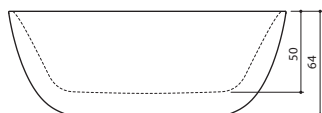

174 x 79 x 63 cm / 260 l / 105 kg

ALLURE

Ø 134 x 64 cm / 400 l / 130 kg

AZUR 130

130 x 70 x 61 cm / 190 l / 75 kg

AZUR 140

140 x 70 x 62 cm / 215 l / 90 kg

AZUR 155

154 x 71 x 65 cm / 240 l / 100 kg

FIORE 160

157 x 72 x 61 cm / 210 l / 95 kg

FIORE 180

180 x 82 x 63 cm / 290 l / 115 kg

HALO

169 x 72 x 64 cm / 250 l / 110 kg

SENZO