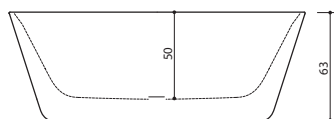

170 x 81 x 63 cm / 270 l / 115 kg

COMO L

170 x 81 x 63 cm / 270 l / 100 kg

COMO R

170 x 81 x 63 cm / 270 l / 100 kg

NIDO

169 x 79 x 63 cm / 255 l / 100 kg

VERO