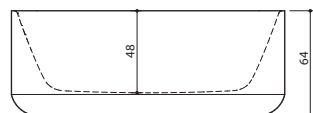

179 x 90 x 66 cm / 280 l / 125 kg

GAMMA 150

149 x 85/62 x 67 cm / 240 l / 85 kg

PS. Only corner position L

GAMMA 160

159 x 71 x 64 cm / 260 l / 95 kg

PLANO

170 x 75 x 63 cm / 250 l / 105 kg
170 x 70 x 63 cm / 250 l / 100 kg