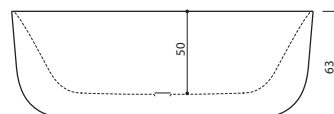

167 x 74 x 67/62 cm / 230 l / 100 kg

new MARIN 170

170 x 74 x 63 cm / 260 l / 100 kg

MEZZO

182 x 86 x 80/64 cm / 250 l / 135 kg

MARIN 180

179 x 84 x 63 cm / 335 l / 115 kg

DUNE

174 x 79 x 63 cm / 260 l / 105 kg

ALLURE

Ø 134 x 64 cm / 400 l / 130 kg

AZUR 130

130 x 70 x 61 cm / 190 l / 75 kg

AZUR 140

140 x 70 x 62 cm / 215 l / 90 kg

AZUR 155