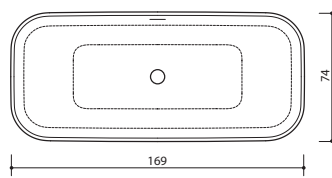

STANDARD PROGRAM

- › Tabletop up to 200 cm
- › Fixed basin position(s)
- › Centered basin: 60-160 cm
- › Right basin: 90-200 cm
- › Left basin: 90-200 cm
- › Dual-basin: 120, 140, 160 cm
- › One integrated basin type 48x32 cm (large rectangular)

Cut-to-measure area for tabletop width

CUSTOM PROGRAM

- › Tabletop up to 300 cm
- › Freedom in basin(s) positioning
- › Maximum 5 basins in a tabletop
- › Five different basin types:
 - large rectangular (50x32 cm)
 - small rectangular (48x26,5 cm)
 - oval (50x32 cm)
 - round (Ø 40 cm)
 - extra large rectangular (55x40 cm)

EPOQUE

168 x 75 x 64 cm / 250 l / 115 kg

new

VIGO

180 x 80 x 65 cm / 300 l / 65 kg

COMO

169 x 74 x 63 cm / 270 l / 120 kg

COMO W

170 x 81 x 63 cm / 270 l / 115 kg

COMO L

170 x 81 x 63 cm / 270 l / 100 kg

COMO R

170 x 81 x 63 cm / 270 l / 100 kg

NIDO

169 x 79 x 63 cm / 255 l / 100 kg

VERO