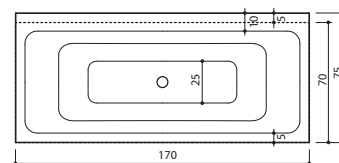

174 x 79 x 63 cm / 260 l / 105 kg

ALLURE

Ø 134 x 64 cm / 400 l / 130 kg

AZUR 130

130 x 70 x 61 cm / 190 l / 75 kg

AZUR 140

140 x 70 x 62 cm / 215 l / 90 kg

AZUR 155

154 x 71 x 65 cm / 240 l / 100 kg

FIORE 160

157 x 72 x 61 cm / 210 l / 95 kg

FIORE 180

180 x 82 x 63 cm / 290 l / 115 kg

HALO

169 x 72 x 64 cm / 250 l / 110 kg

SENZO

179 x 90 x 66 cm / 280 l / 125 kg

GAMMA 150

149 x 85/62 x 67 cm / 240 l / 85 kg

PS. Only corner position L

GAMMA 160

159 x 71 x 64 cm / 260 l / 95 kg

PLANO

170 x 75 x 63 cm / 250 l / 105 kg
170 x 70 x 63 cm / 250 l / 100 kg

Panelling (Plano):

E12 **Paneelideta**

Panel PVC finishing options: page 68

PIANO

171 x 101/65 x 67 cm / 290 l / 75 kg

PIANO HYDRO

171 x 101/65 x 67 cm / 290 l / 100 kg

INTEGRA 170