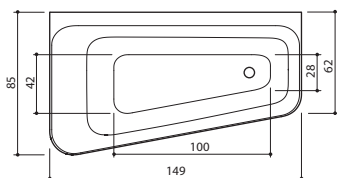

174 x 79 x 63 cm / 260 l / 105 kg

ALLURE

Ø 134 x 64 cm / 400 l / 130 kg

AZUR 130

130 x 70 x 61 cm / 190 l / 75 kg

AZUR 140

140 x 70 x 62 cm / 215 l / 90 kg

AZUR 155

154 x 71 x 65 cm / 240 l / 100 kg

FIORE 160

157 x 72 x 61 cm / 210 l / 95 kg

FIORE 180

180 x 82 x 63 cm / 290 l / 115 kg

HALO

169 x 72 x 64 cm / 250 l / 110 kg

SENZO

179 x 90 x 66 cm / 280 l / 125 kg

GAMMA 150

149 x 85/62 x 67 cm / 240 l / 85 kg

PS. Only corner position L

GAMMA 160

159 x 71 x 64 cm / 260 l / 95 kg

PLANO

170 x 75 x 63 cm / 250 l / 105 kg
170 x 70 x 63 cm / 250 l / 100 kg